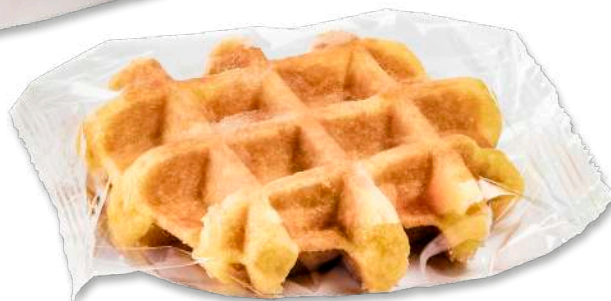

Waffles soffici

Waffles soffici mono-porzionati.

Art. 01008
Waffles con granella
di zucchero 220 g

Pz cartone 7 | 61 gg

*Il pacchetto per la vendita contiene 4
Waffles confezionati singolarmente*

Il lato creativo della bontà.

Deliziosi già da soli, i Waffles granella di zucchero sono la tavolozza dei creativi!

Decorali con il gelato, la frutta, il topping... largo alla fantasia. E poi le pratiche monoporzioni sono comode da portare sempre in borsa per una merenda al volo, in ufficio come a scuola!

La dolcezza è prêt-à-porter!